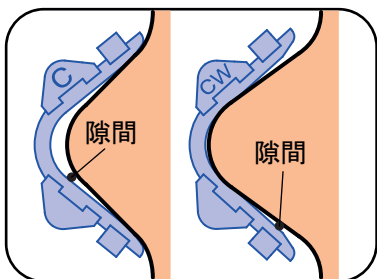

# マスクずれ止め用アタッチメント マスクズレン

## 外観と名称

## 適合するマスクについて

- マスクズレンは一般の**プリーツマスク専用**です。マスクの上端にワイヤーが入っていないマスク、ワイヤーの位置が標準からずれているマスクには適合しません。
- マスクの上端からワイヤーの中心までが**9mm以内**のマスクが使用出来ます。  
※10mm以上でも取り付けは可能ですが、マスクの形が崩れ、アタッチメントがマスクから外れ易くなります。

## フィットする鼻の形状について

- マスクズレンは平均的な日本人の鼻の形に合わせた設計になっていますが、鼻筋の角度に個人差があるため、タイプC・タイプCWの2種類がセットになっています。鼻の形に合ったタイプがどちらなのかを確認することが出来ます。多くの方がタイプC(標準角度)にフィットします。
- タイプA・タイプB(2023年3月発売予定)は、主に男性向けの大きいサイズになり、鼻へのフィット感が向上します。  
※欧米人(白人等)の鼻の形状には一般的に適合しません。日本人の場合でも、稀にどちらも合わない場合があります。