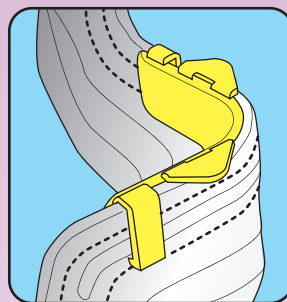

## マスクズレン

※一部適用出来ないマスクがあります

プリーツマスク専用

男女兼用 (15歳以上推奨)

※当社測定方法による

マスクが約3倍ずれにくい

辛い花粉の季節の  
鼻出しマスク 対策に最適  
※接客のある従業員にもオススメ

最短5秒で  
簡単装着

タイプC  
(標準角度)

タイプCW  
(広い角度)

鼻の形に合わせて  
2種類の角度から選べる

会話が中心のマスク会食に対応

業界初!

※実用新案出願済み

『マスクずれ修正つまみ』で  
マスクを上げ下げ

他にもメリット色々・・・