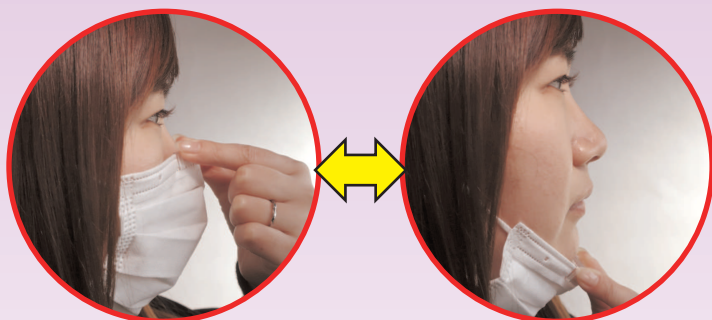

## マスクズレン

※一部適用出来ないマスクがあります

プリーツマスク専用

男女兼用 (15歳以上推奨)

※当社測定方法による

マスクが約3倍ずれにくい

辛い花粉の季節の  
鼻出しマスク 対策に最適  
※接客のある従業員にもオススメ

最短5秒で  
簡単装着

タイプC  
(標準角度)

タイプCW  
(広い角度)

鼻の形に合わせて  
2種類の角度から選べる

会話が中心のマスク会食に対応

業界初!

※実用新案出願済み

『マスクずれ修正つまみ』で  
マスクを上げ下げ

他にもメリット色々・・・

- 汚れにくく、耐久性抜群の「ポリカーボネート」製
- 装着時に遠目で目立たない
- マスクを外した時に嵩張らない

- マスクの生地を掴まないから衛生的 (感染リスクも低減)
- マスクが汚れにくく、長持ちする (毛羽立ちしない)

こんな方には必需品!

- 会話の途中ですぐにマスクが下にずれてしまう方。
- 時間が経つと鼻出しマスクになってしまう方。
- 接客中に飲食を伴う方。
- 厨房など手が汚れる仕事をしている方。