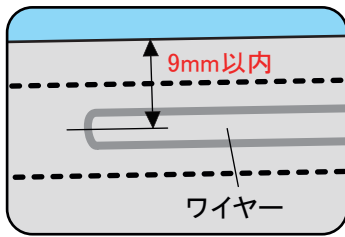

## 適合するマスクについて

- マスクズレンは一般の**プリーツマスク専用**です。マスクの上端にワイヤーが入っていないマスク、ワイヤーの位置が標準からずれているマスクには適合しません。
- マスクの上端からワイヤーの中心までが**9mm以内**のマスクが使用出来ます。  
※10mm以上でも取り付けは可能ですが、マスクの形が崩れ、アタッチメントがマスクから外れ易くなります。