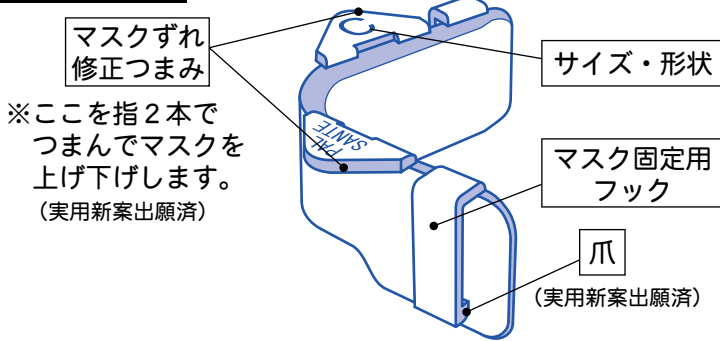

# マスクずれ止め用アタッチメント マスクズレン

## 適合するマスクについて

- マスクズレンは一般の**プリーツマスク専用**です。マスクの上端にワイヤーが入っていないマスク、ワイヤーの位置が標準からずれているマスクには適合しません。
- マスクの上端からワイヤーの中心までが**9mm以内**のマスクが使用出来ます。  
※10mm以上でも取り付けは可能ですが、マスクの形が崩れ、アタッチメントがマスクから外れ易くなります。